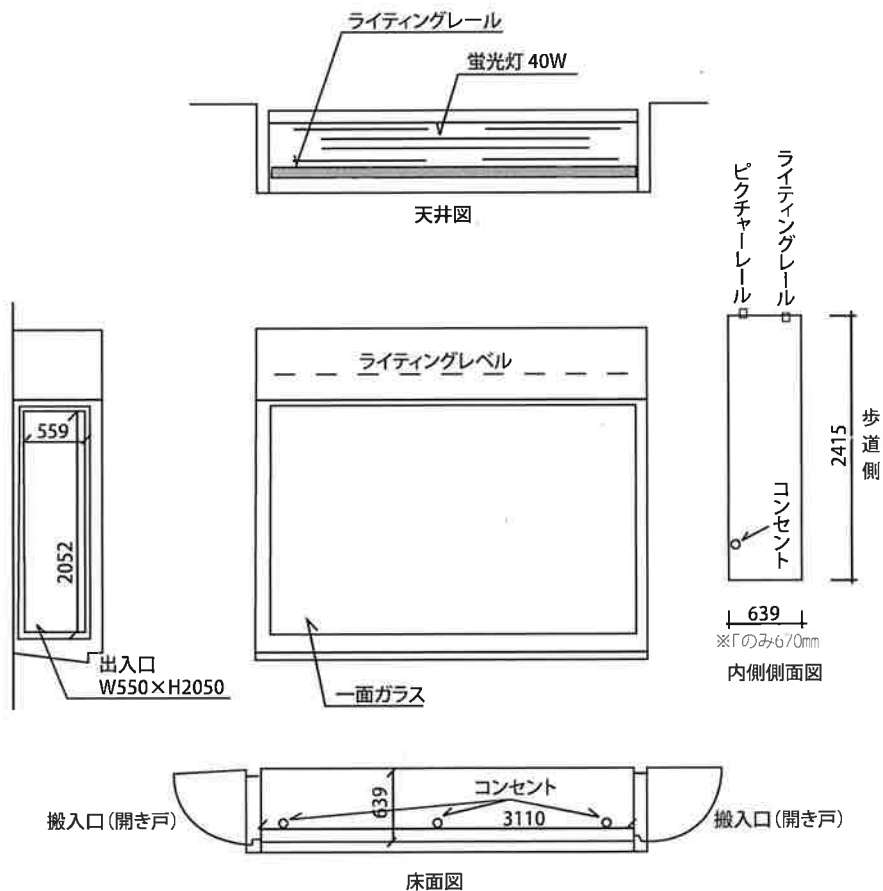

街並ギャラリー(東側3面)E, F, G共通図

許容体積: H 2415mm × W 3110mm × D 639mm ※Fのみ奥行670mm

搬入口: H 2052mm × W 559mm

電源: 100V 20A コンセント5口(床面に3口、壁の左右に1口ずつ)

計 2 KVAまで

電 灯: 蛍光灯 40W × 8本

スポット 60W × 3ヶ

※ショーウィンドウの左右には柱が出ています。搬入のための開き戸が開閉する程度の空間しかありません。

ギャラリー位置図