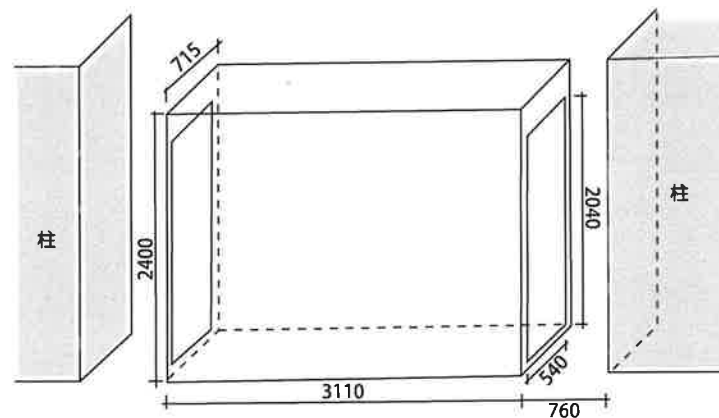

街並ギャラリー(東側3面)E, F, G共通図

許容体積: H 2415mm × W 3110mm × D 639mm ※Fのみ奥行670mm

搬入口: H 2052mm × W 559mm

電源: 100V 20A コンセント5口(床面に3口、壁の左右に1口ずつ)

計 2 KVAまで

電 灯: 蛍光灯 40W × 8本

スポット 60W × 3ヶ

※ショーウィンドウの左右には柱が出ています。搬入のための開き戸が開閉する程度の空間しかありません。

ギャラリー位置図