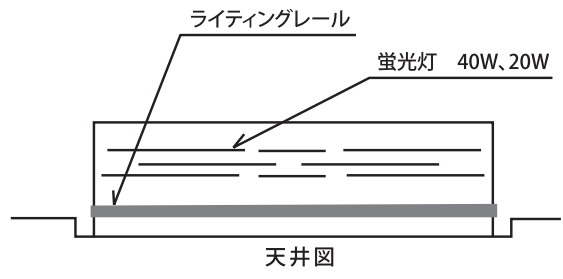

街並ギャラリー(西側3面) 4, 5, 6 共通図

許容体積:H 2375mm × W 3405mm × D 782mm
搬入口(横開戸):H 2055mm × W 680mm
電源:100V 20A コンセント2口(床面に2口)
計 2 KVAまで
電 灯:蛍光灯 40W × 10本、20W × 3本
スポット 60W × 2~3ヶ

ギャラリー位置図