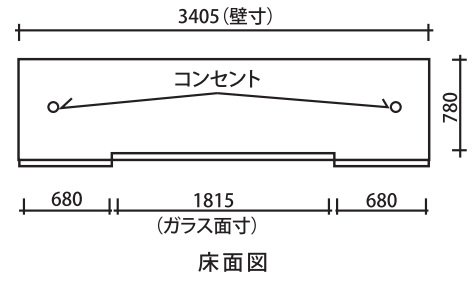

街並ギャラリー(西側3面) 4, 5, 6 共通図

許容体積:H 2375mm × W 3405mm × D 782mm
搬入口(横開戸):H 2055mm × W 680mm
電源:100V 20A コンセント2口(床面に2口)
計 2 KVAまで
電 灯:蛍光灯 40W × 10本、20W × 3本
スポット 60W × 2~3ヶ

ギャラリー位置図