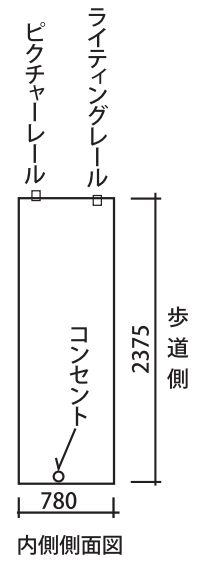

街並ギャラリー(西側3面) 4, 5, 6 共通図

許容体積:H 2375mm × W 3405mm × D 782mm
搬入口(横開戸):H 2055mm × W 680mm
電源:100V 20A コンセント2口(床面に2口)
計 2 KVAまで
電 灯:蛍光灯 40W × 10本、20W × 3本
スポット 60W × 2~3ヶ

ギャラリー位置図