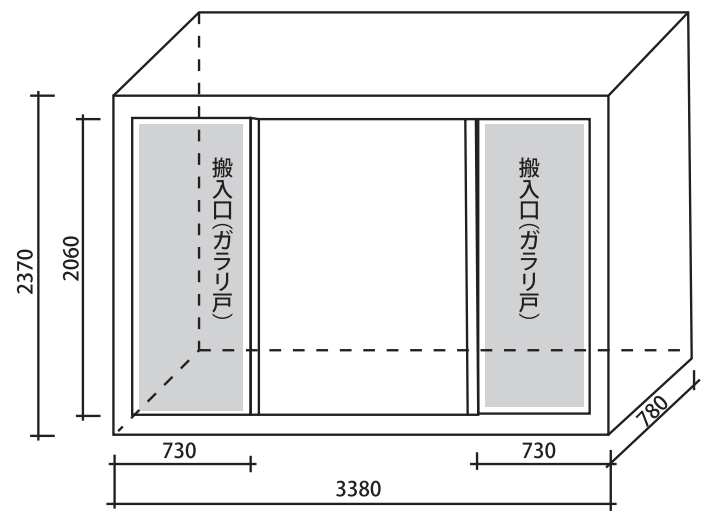

街並ギャラリー(西側3面) 4, 5, 6 共通図

許容体積:H 2375mm × W 3405mm × D 782mm
搬入口(横開戸):H 2055mm × W 680mm
電源:100V 20A コンセント2口(床面に2口)
計 2 KVAまで
電 灯:蛍光灯 40W × 10本、20W × 3本
スポット 60W × 2~3ヶ

ギャラリー位置図