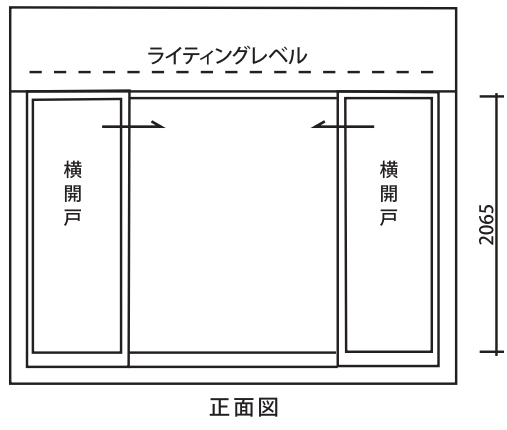

街並ギャラリー(西側3面) 4, 5, 6 共通図

許容体積:H 2375mm × W 3405mm × D 782mm
搬入口(横開戸):H 2055mm × W 680mm
電源:100V 20A コンセント2口(床面に2口)
計 2 KVAまで
電 灯:蛍光灯 40W × 10本、20W × 3本
スポット 60W × 2~3ヶ

ギャラリー位置図