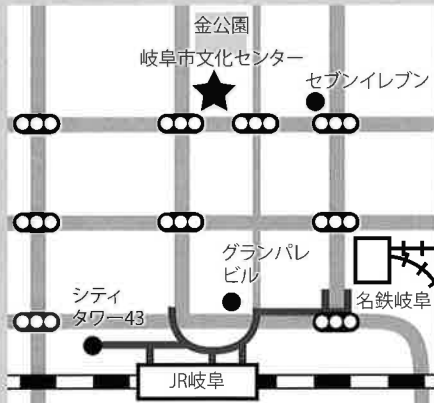

第一部

プログラム

タオル一本で肩こり腰痛の軽減が期待できるストレッチと、手話ダンスをみんなで楽しみましょう♪

大きなタオル(ヨガマットでもOK)と、大き目のフェイスタオルを是非ご持参ください。

勇壮な太鼓や美しい篠笛に合わせ、障がいのある人もない人も老若男女ひとつになつてのダンスパフォーマンスを見てください♪

〈アクセス〉
電車をご利用の場合

- ・JR岐阜駅より、徒歩7分。
- ・名鉄岐阜駅より、徒歩7分。