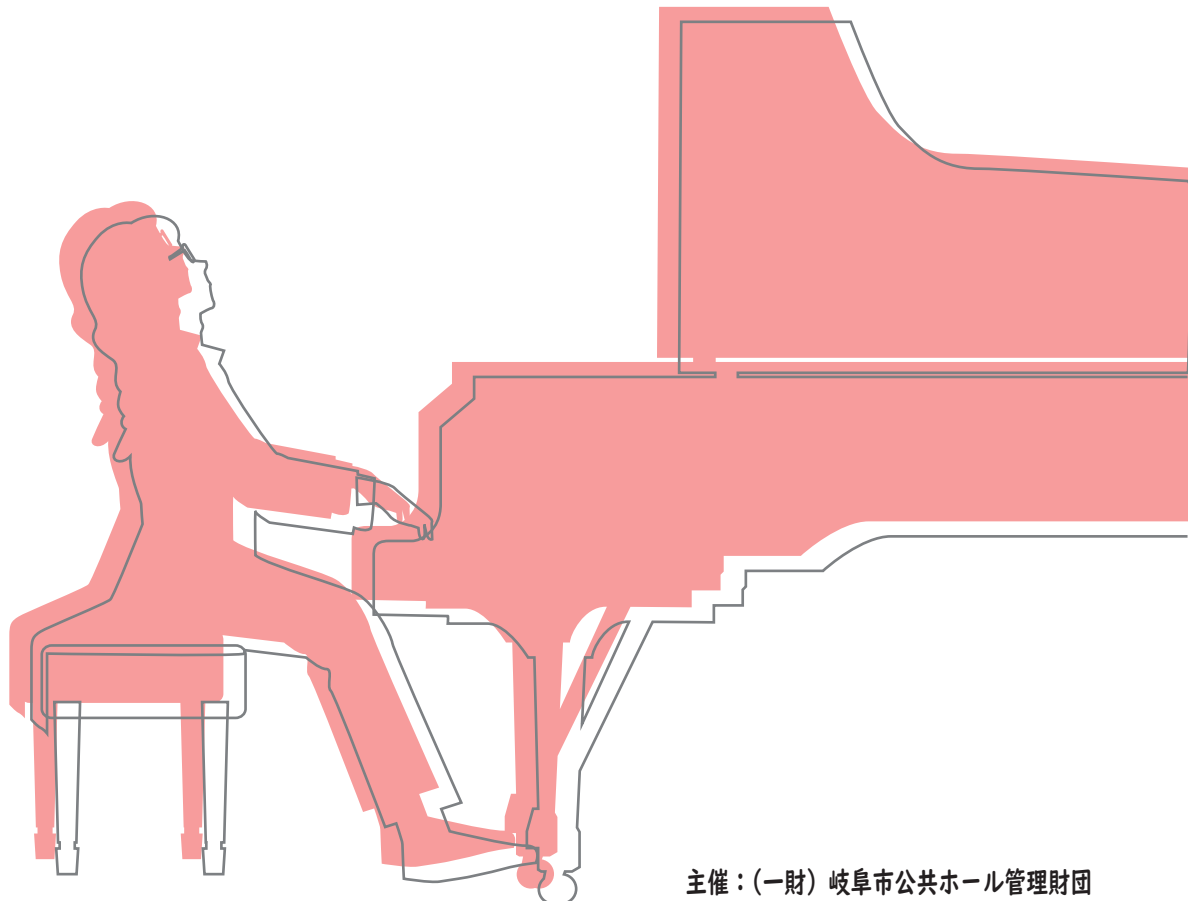

◆参加料 1回1時間 1,000円(税込)

◆申込方法 電話予約(※日時重複の場合 抽選)

※裏面の予約方法・注意事項を必ずご確認ください。

◆対象者 小学生～大学生(25歳以下の学生)

◆問い合わせ 岐阜市民会館 (岐阜市美江寺町2-6) TEL:058-262-8111

岐阜市文化センター (岐阜市金町5-7-2) TEL:058-262-6200

主催:(一財)岐阜市公共ホール管理財団