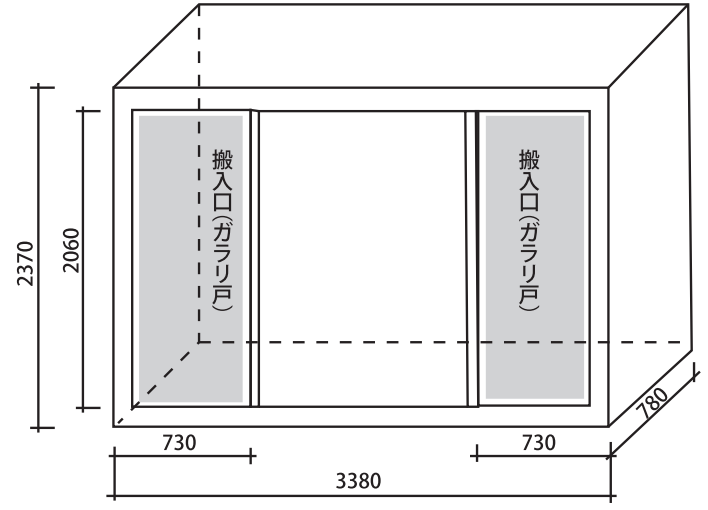

街並ギャラリー(西側3面)B, C, D共通図

許容体積:H 2375mm × W 3405mm × D 782mm  
搬入口(横開戸):H 2055mm × W 680mm  
電源:100V 20A コンセント5口(床面に3口、壁の左右に1口ずつ)  
計2KVAまで  
電灯:蛍光灯 40W × 10本、20W × 3本  
スポット 60W × 3ヶ

使用料:1区画(3面)7日間 **4,900円**

ギャラリー位置図