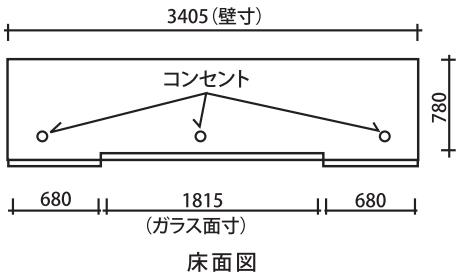

街並ギャラリー(西側3面)B, C, D共通図

許容体積:H 2375mm × W 3405mm × D 782mm  
搬入口(横開戸):H 2055mm × W 680mm  
電源:100V 20A コンセント5口(床面に3口、壁の左右に1口ずつ)  
計2KVAまで  
電灯:蛍光灯 40W × 10本、20W × 3本  
スポット 60W × 3ヶ

使用料:1区画(3面)7日間 **4,900円**

ギャラリー位置図