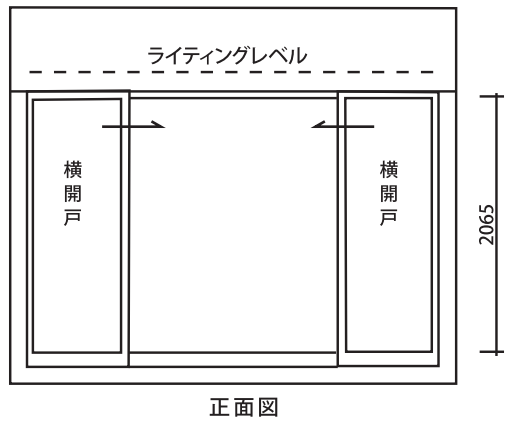

街並ギャラリー(西側3面)B, C, D共通図

許容体積:H 2375mm × W 3405mm × D 782mm  
搬入口(横開戸):H 2055mm × W 680mm  
電源:100V 20A コンセント5口(床面に3口、壁の左右に1口ずつ)  
計2KVAまで  
電灯:蛍光灯 40W × 10本、20W × 3本  
スポット 60W × 3ヶ

使用料:1区画(3面)7日間 **4,900円**

ギャラリー位置図