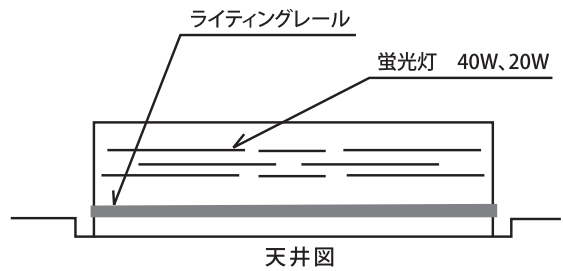

街並ギャラリー(西側3面)B, C, D共通図

許容体積:H 2375mm × W 3405mm × D 782mm  
搬入口(横開戸):H 2055mm × W 680mm  
電源:100V 20A コンセント5口(床面に3口、壁の左右に1口ずつ)  
計2KVAまで  
電灯:蛍光灯 40W × 10本、20W × 3本  
スポット 60W × 3ヶ

使用料:1区画(3面)7日間 **4,900円**