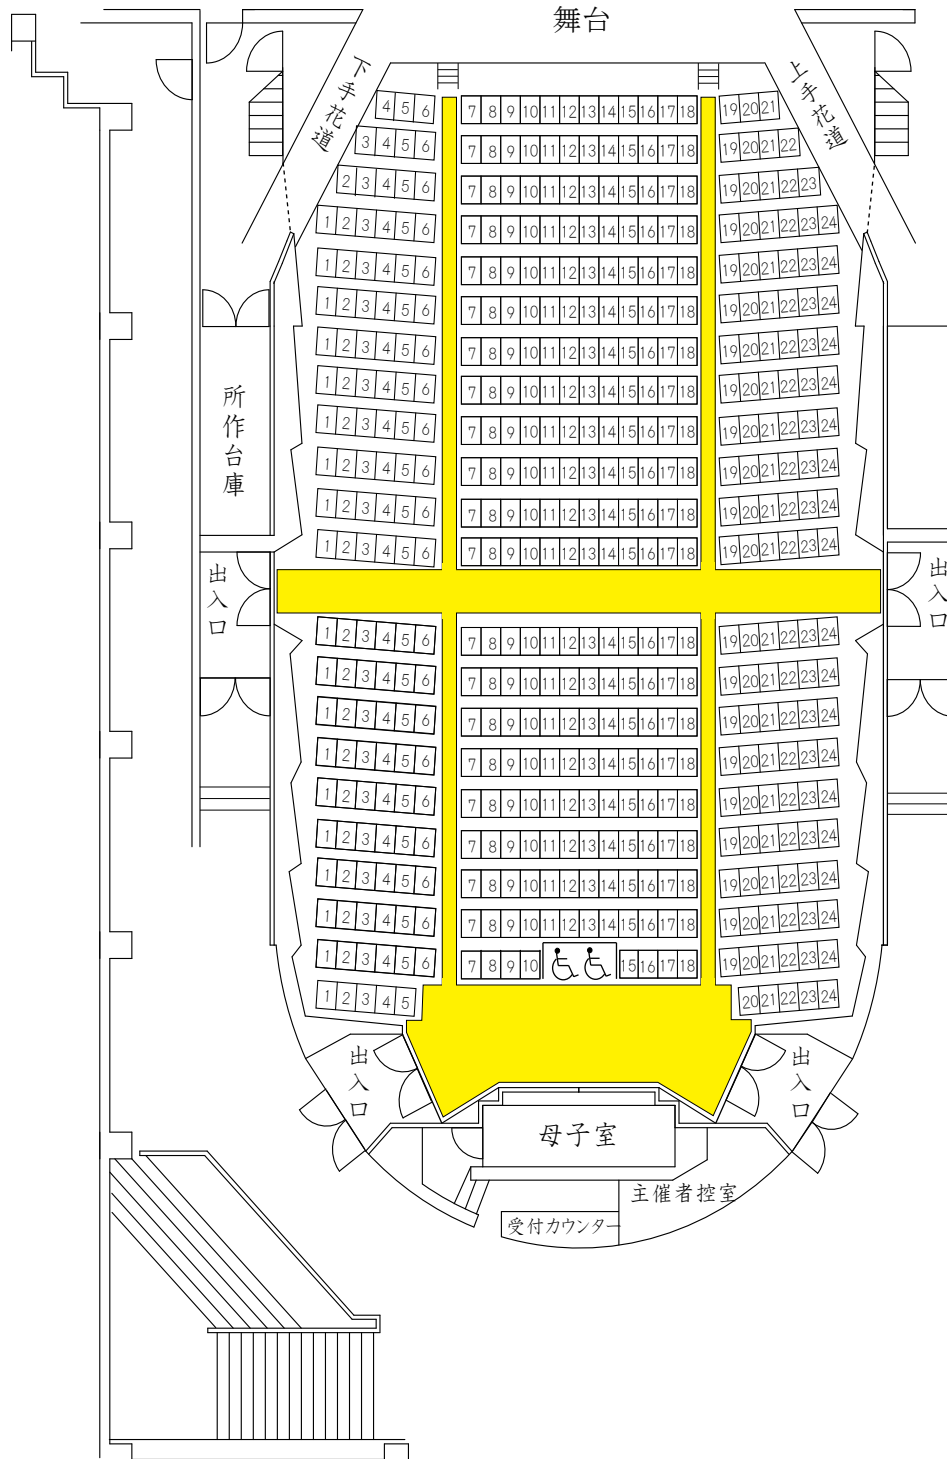

小劇場 客席内の注意事項

- 1 客席内での飲食はできません。
- 2 黄色に着色された通路等は消防法の定めにより三脚・椅子等の設置はできません。
- 3 音響・照明調整用卓を持ち込む場合は予め文化センター職員と打合せを行ってください。
- 4 その他不明な点は文化センター職員と協議してください。