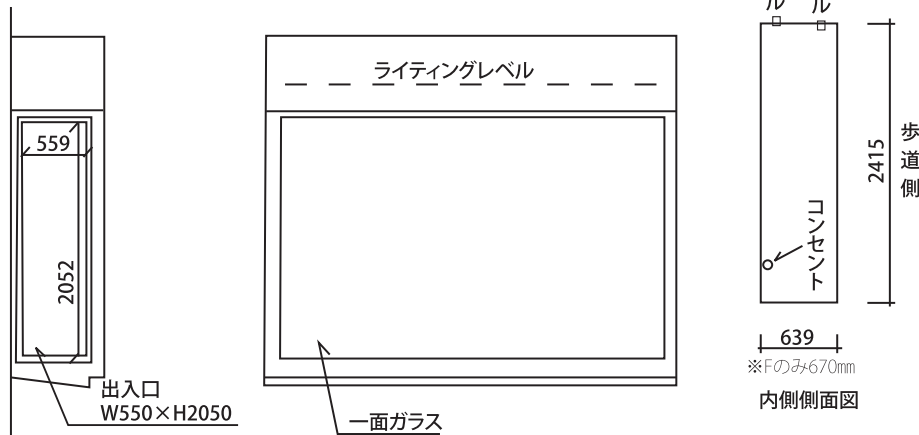

街並ギャラリー(東側3面)E, F, G共通図

許容体積: H 2415mm × W 3110mm × D 639mm ※Fのみ奥行670mm

搬入口: H 2052mm × W 559mm

電源: 100V 20A コンセント5口(床面に3口、壁の左右に1口ずつ)

計 2 KVAまで

電 灯: 蛍光灯 40W × 8本

スポット 60W × 3ヶ

※ショーウィンドウの左右には柱が出ています。搬入のための開き戸が開閉する程度の空間しかありません。

使用料: 1区画(3面)7日間 **4,900円**

ギャラリー位置図