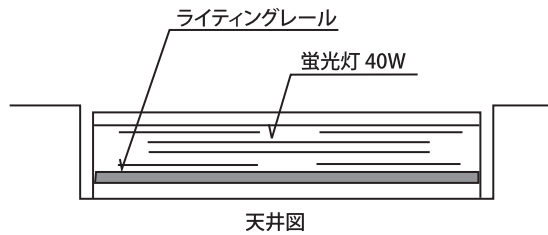

街並ギャラリー(東側3面)E, F, G共通図

許容体積: H 2415mm × W 3110mm × D 639mm ※Fのみ奥行670mm

搬入口: H 2052mm × W 559mm

電源: 100V 20A コンセント5口(床面に3口、壁の左右に1口ずつ)

計 2 KVAまで

電 灯: 蛍光灯 40W × 8本

スポット 60W × 3ヶ

※ショーウィンドウの左右には柱が出ています。搬入のための開き戸が開閉する程度の空間しかありません。

使用料: 1区画(3面)7日間 **4,900円**

ギャラリー位置図