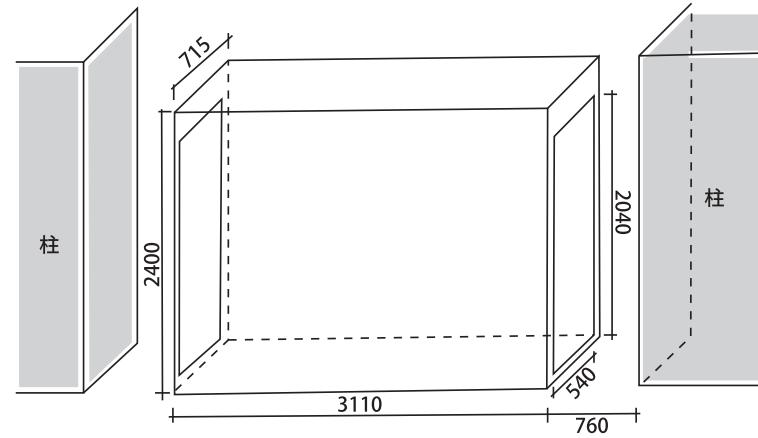

街並ギャラリー(東側3面)E, F, G共通図

許容体積: H 2415mm × W 3110mm × D 639mm ※Fのみ奥行670mm

搬入口: H 2052mm × W 559mm

電源: 100V 20A コンセント5口(床面に3口、壁の左右に1口ずつ)

計 2 KVAまで

電 灯: 蛍光灯 40W × 8本

スポット 60W × 3ヶ

※ショーウィンドウの左右には柱が出ています。搬入のための開き戸が開閉する程度の空間しかありません。

使用料: 1区画(3面)7日間 **4,900円**

ギャラリー位置図