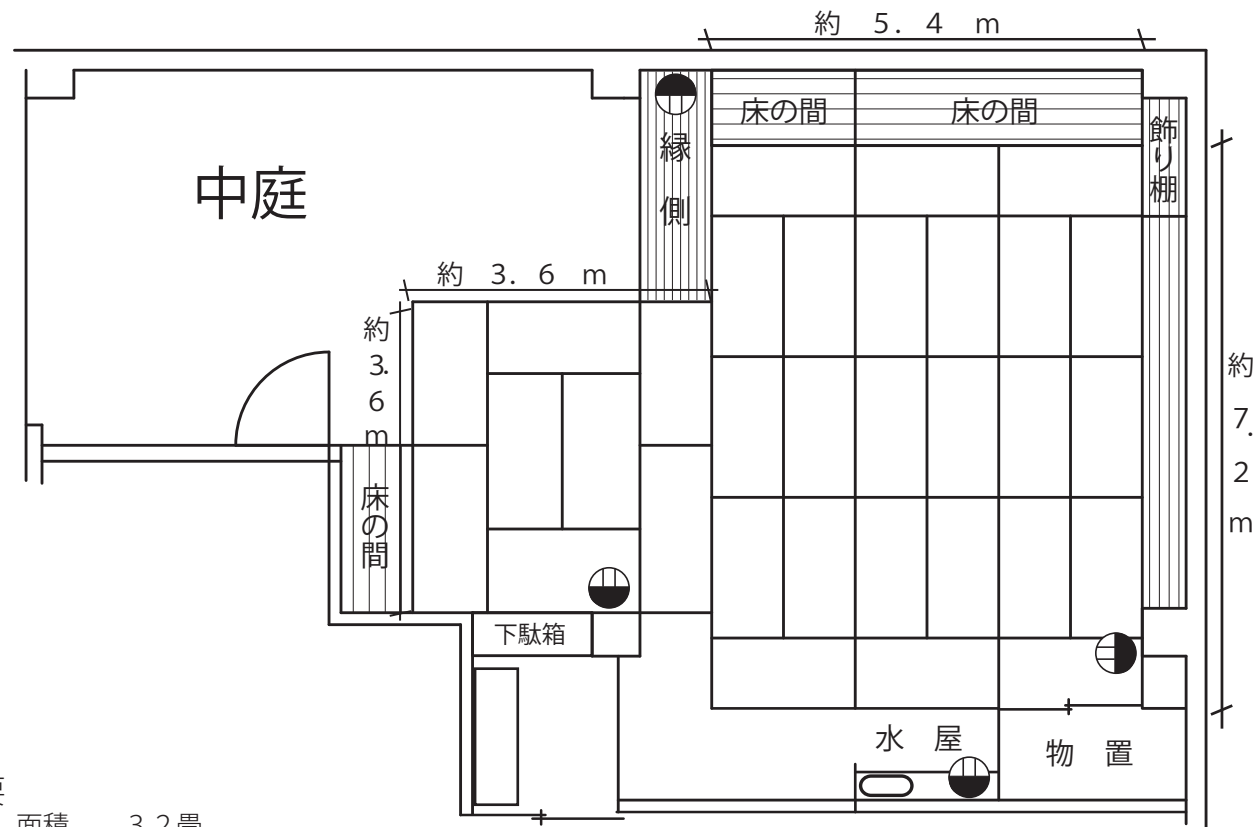

4F 和室 (茶室付)

■概要

面積 32畳
定員 30人

■付属設備

給湯設備
コンセント
和室内 (+中庭+談話室) 1回路 (20A)
湯沸室 1回路 (20A)
電気炉 1回路 (20A)

■備品

座卓 10本
座布団 41枚
スリッパ 30足
湯呑み 30個
やかん 4個
保温ポット 2個
茶道具一式 (有料)