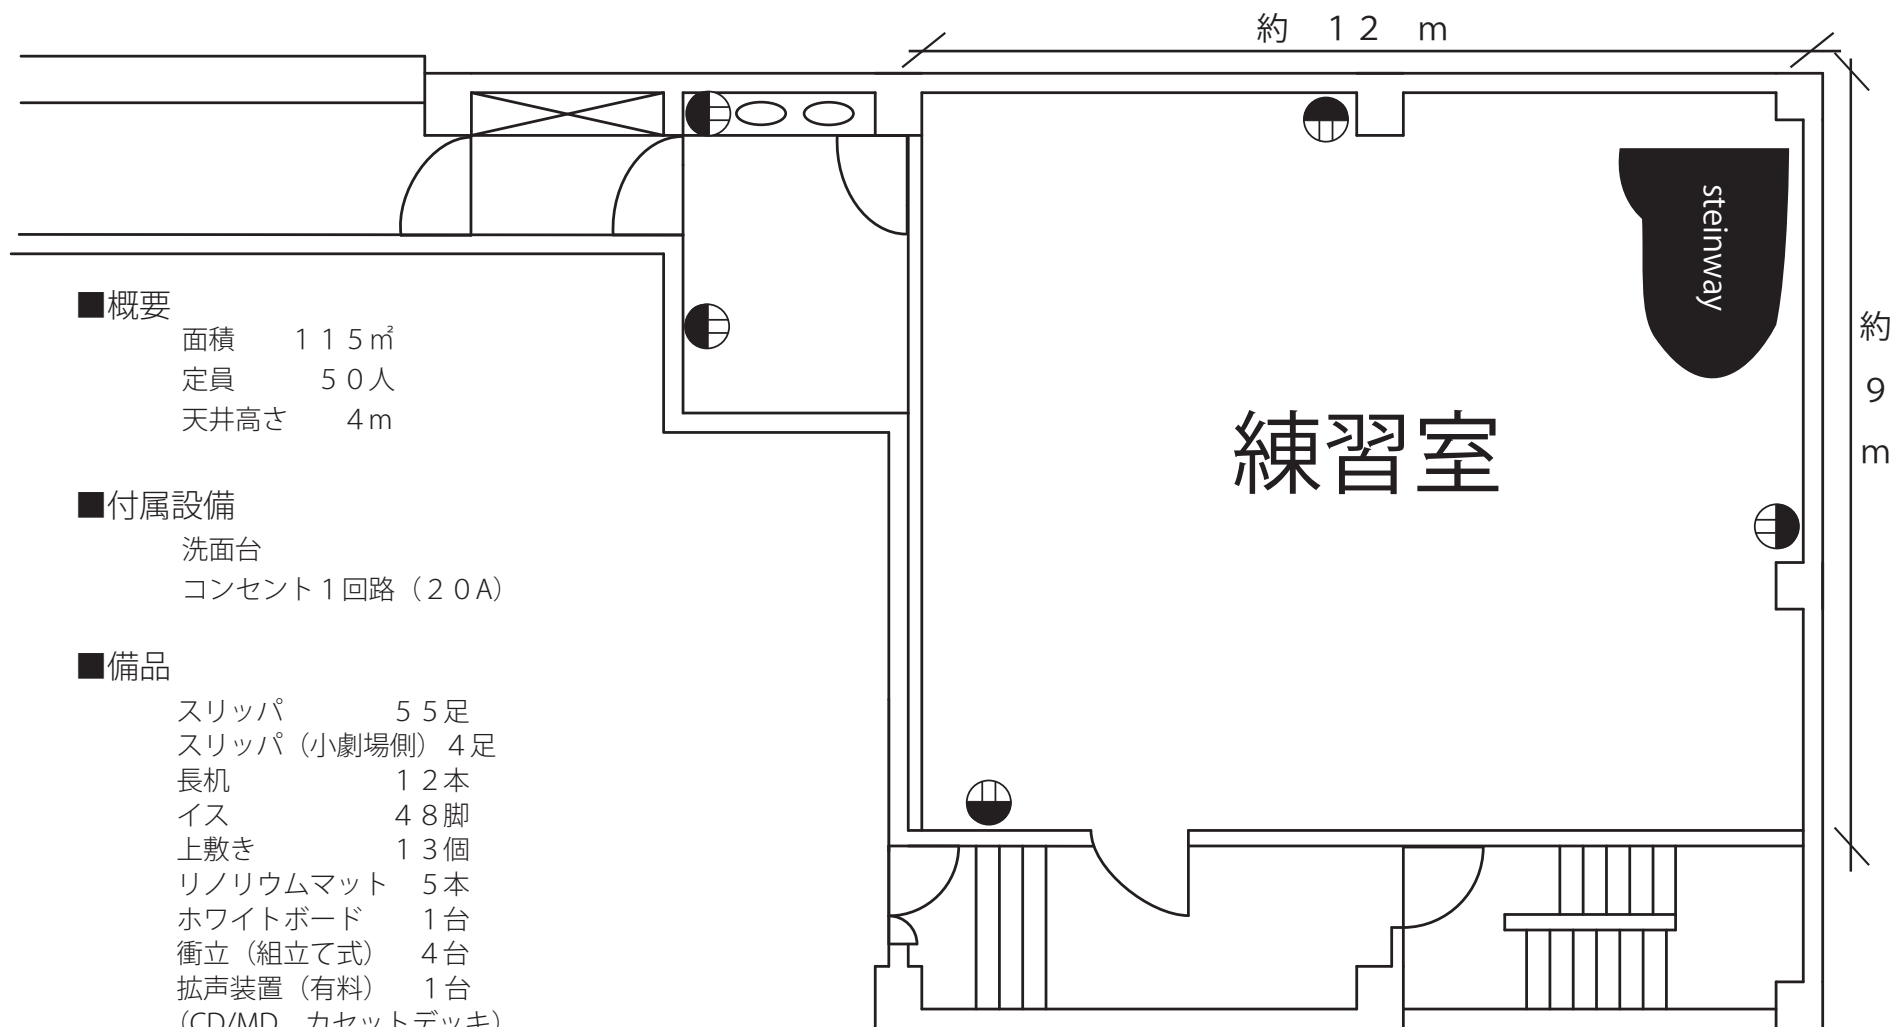

## 2F 練習室

### ■概要

面積 115㎡  
定員 50人  
天井高さ 4m

### ■付属設備

洗面台  
コンセント1回路 (20A)